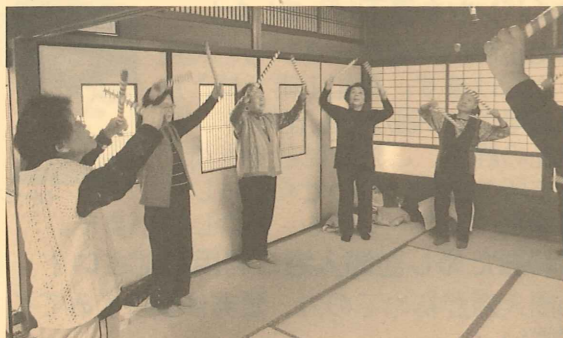

草山いきいきサロン和会

毎月いろいろな内容を工夫され、サロンを開催されています。10月は、東部保健福祉センターの保健師さんによるロコモ予防の体操と健康講話でした。サロン名のよういつも和やかな雰囲気、楽しく行っておられます。

本所地域

新庄いきいきサロン

今年度立ち上げられた新しいサロングループで、季節の行事や料理、手芸など毎月いろいろな内容で開催されています。参加者の声も聞きながら、サロン内容を考えておられるそうです。「楽しい雰囲気、たくさんの方が気楽に来ていただけるように」と、明るい笑顔でお話くださいました。

大巧地域

なかよし会

「気楽に長く続けられること」をモットーに、毎月10日の午前中に開催されています。

趣向を凝らしたゲームをしたり、体全体を使った体操で健康づくりをされています。

毎回、参加者の方の笑い声が絶えず、元気で楽しく活動されています。

夜久野地域

なかよしグループ

10月26日に上夜久野保育園でサロンのみなさんと子どもたちによるふれあい交流会を開催されました。参加者・ボランティアさん合わせ8名で訪問され、手作りお手玉を使った伝承遊びや、みんなで曲に合わせてお手玉送りなど楽しく和やかに交流されました。みなさん、子どもたちの元気なパワーをもらい有意義に過ごされました。

※紙面の関係上、市内全てのグループをご紹介しますことを、ご了承ください。

サロンとは、こんなところ！

ふれあいいいきいきサロンとは…

高齢者の方や、障がいのある方、子育て中の方などが身近な場所に集まり、地域の民生児童委員さん、ボランティアさん等の協力を得て、みんなで楽しく話したり、無理なく身体を動かして、仲間づくり・生きがいつくりとなる交流の場です。

サロンの効果

仲間づくりができる、
社会参加意欲が高まる