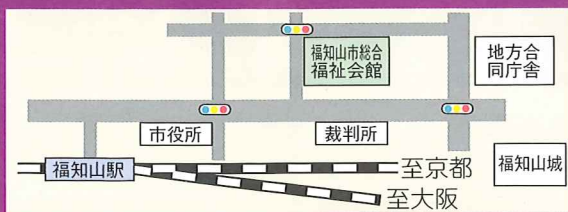

このような機会を通して、社会福祉協議会では、次世代の福祉の担い手育成にこれからも力を入れていきます。

記事に関する事、その他お問い合わせは…

- ▶ 本 所 住所／福知山市宇内記10番地の18 (福知山市総合福祉会館内)
- ・ 地域福祉課 (TEL.23-3573 / FAX.24-5282)
- ・ 介護支援課 (TEL.23-1333 / FAX.23-8555)

- ▶ 三和支所 (TEL.58-3713 / FAX.58-3732)
- ▶ 夜久野支所 (TEL.38-9000 / FAX.38-9012)
- ▶ 大江支所 (TEL.56-0224 / FAX.56-1654)